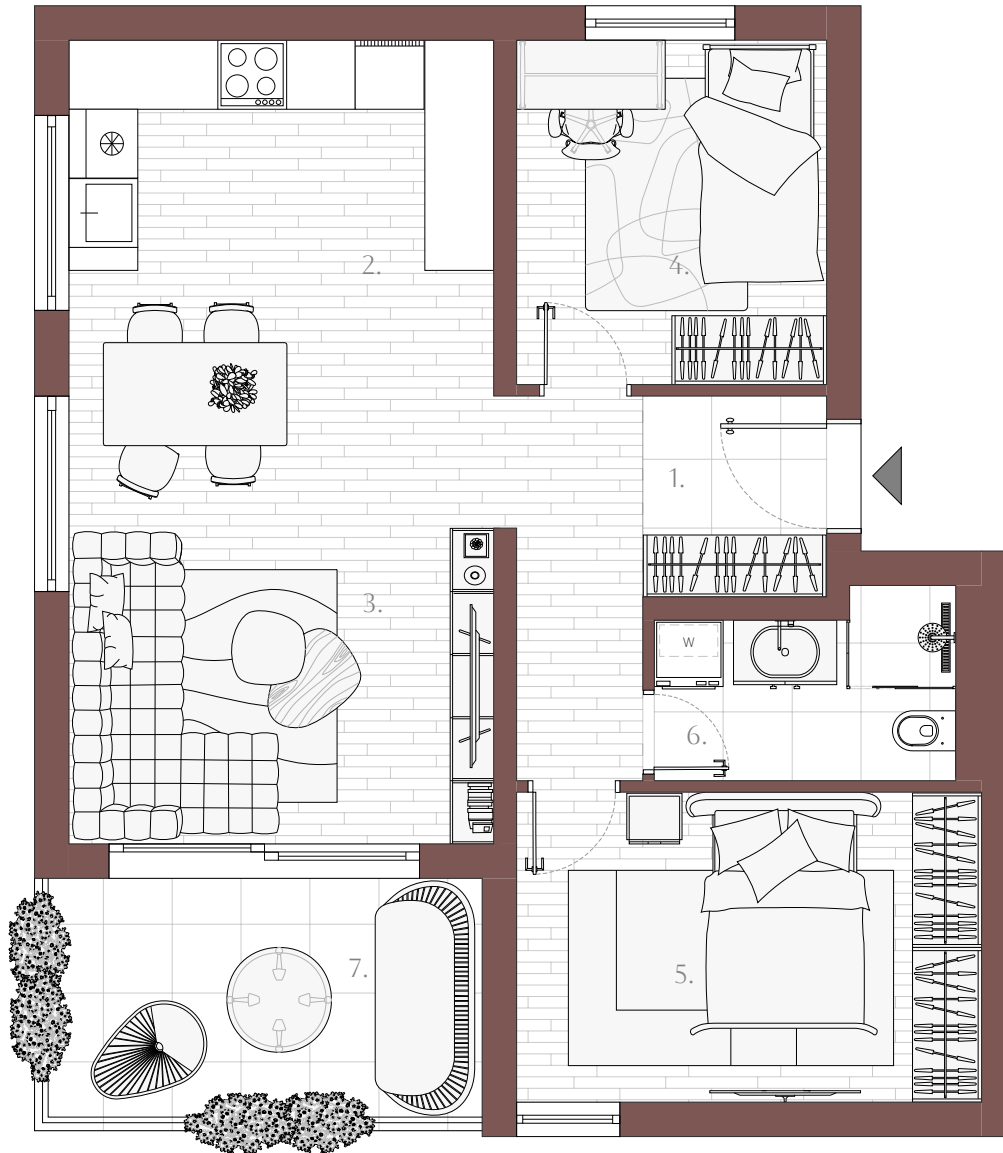

ZGRADA A | 1. kat
STAN S1 | 55.35 m²

S1		
1	Hodnik	6.70
2	Kuhinja i blagovaonica	15.70
3	Dnevni boravak	10.15
4	Spavaća soba	8.10
5	Spavaća soba	10.75
6	Kupaonica	3.95
NETTO:		55.35
7	Terasa	7.60

Ovo je idejni prikaz. Na ovaj način prodavatelj želi približiti potencijalne mogućnosti opremanja nekretnine, ali ne osigurava njezino opremanje. Detalji prikazani na slici ne predstavljaju jamstvo ili izjavu prodavatelja u pogledu izvedenog stanja. Izvedeno stanje može varirati.