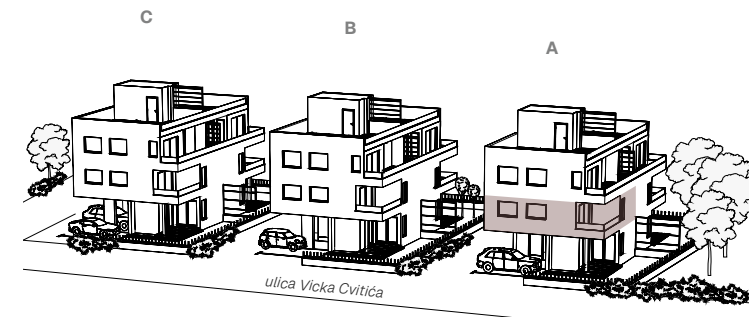

ZGRADA A | 1. kat
STAN S1 | 55.35 m²

S1		
1	Hodnik	6.70
2	Kuhinja i blagovaonica	15.70
3	Dnevni boravak	10.15
4	Spavaća soba	8.10
5	Spavaća soba	10.75
6	Kupaonica	3.95
NETTO:		55.35
7	Terasa	7.60

Ovo je idejni prikaz. Na ovaj način prodavatelj želi približiti potencijalne mogućnosti opremanja nekretnine, ali ne osigurava njezino opremanje. Detalji prikazani na slici ne predstavljaju jamstvo ili izjavu prodavatelja u pogledu izvedenog stanja. Izvedeno stanje može varirati.